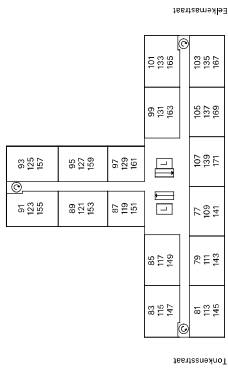

- ▶ entree deur
- Periflex-aansluiting
- ▽ aansluiting data
- aansluiting CAI
- thermostaat
- handdoeken radiator
- deurbel
- intercom
- koalfstofdiode opnemer
- meterkast
- opstapplaats wasmachine
- opstapplaats droger
- warmteterugwinning-unit
- warmtepomp

5e en 6e

2e t/m 4e

1e

BG

bergingen kelder

0 1 2 5m

Type A1**SP

Geen rechten ontlenen aan deze plattegrond