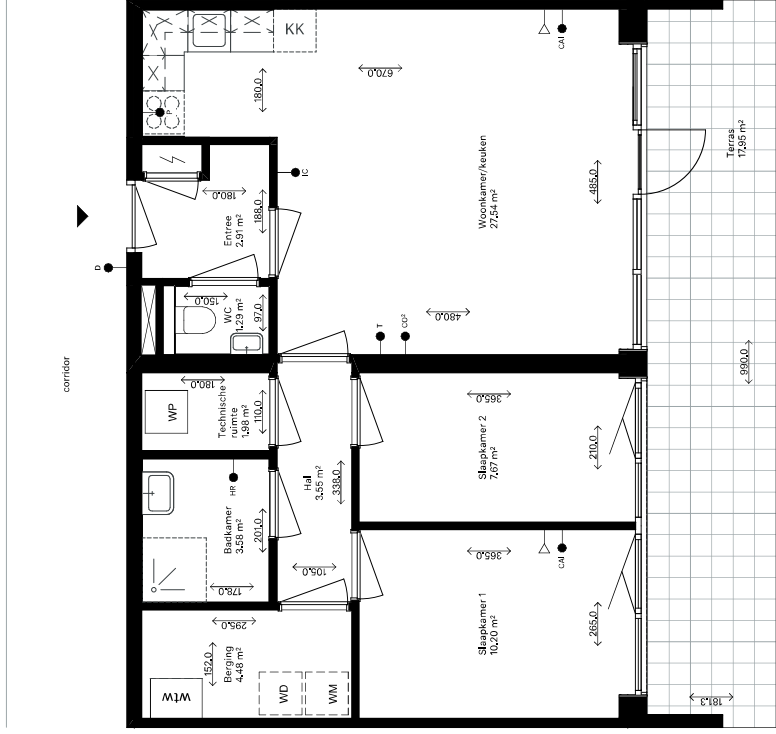

- ▶ entree deur
- Periflex-aansluiting
- ▽ aansluiting data
- aansluiting CAI
- thermostaat
- handdoeken radiator
- deurbel
- intercom
- koalfstofdiode opnemer
- meterkast
- opstapplaats wasmachine
- opstapplaats droger
- warmteterugwinning-unit
- warmtepomp

5e en 6e

2e t/m 4e

1e

BG

bergingen kelder

0 1 2 5m

Type A1**SP

Geen rechten ontlenen aan deze plattegrond