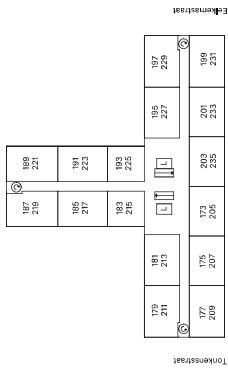

- ▶ entree deur
- Periflex-aansluiting
- ▽ aansluiting data
- aansluiting CAI
- thermostaat
- handdoeken radiator
- deurbel
- intercom
- koalfstofdiode opnemer
- meterkast
- opstapplaats wasmachine
- opstapplaats droger
- warmteterugwinning-unit
- warmtepomp

5e en 6e

2e t/m 4e

1e

BG

bergingen kelder

0 1 2 5m

Type A1**SP

Geen rechten ontlenen aan deze plattegrond