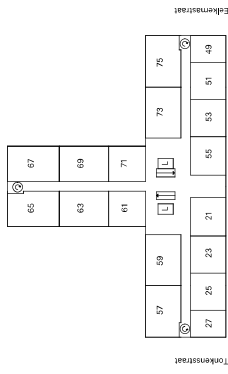

- ▶ entree deur
- Periflex-aansluiting
- ▽ aansluiting data
- aansluiting CAI
- thermostaat
- handdoeken radiator
- deurbel
- intercom
- koalfstofdiode opnemer
- meterkast
- opstapplaats wasmachine
- opstapplaats droger
- warmteterugwinning-unit
- warmtepomp

5e en 6e

2e t/m 4e

1e

BG

bergingen kelder

0 1 2 5m

Type A1**SP

Geen rechten ontlenen aan deze plattegrond