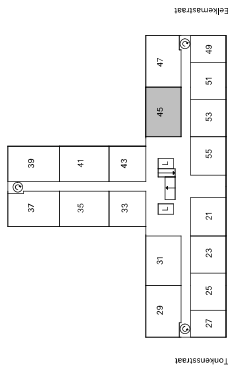

- ▶ entree deur
- Periflex-aansluiting
- ▽ aansluiting data
- aansluiting CAI
- thermostaat
- handdoeken radiator
- deurbel
- intercom
- koalfstofdiode opnemer
- meterkast
- opstapplaats wasmachine
- opstapplaats droger
- warmteterugwinning-unit
- warmtepomp

5e en 6e

2e t/m 4e

1e

BG

bergingen kelder

0 1 2 5m

Type A1**SP

Geen rechten ontlenen aan deze plattegrond